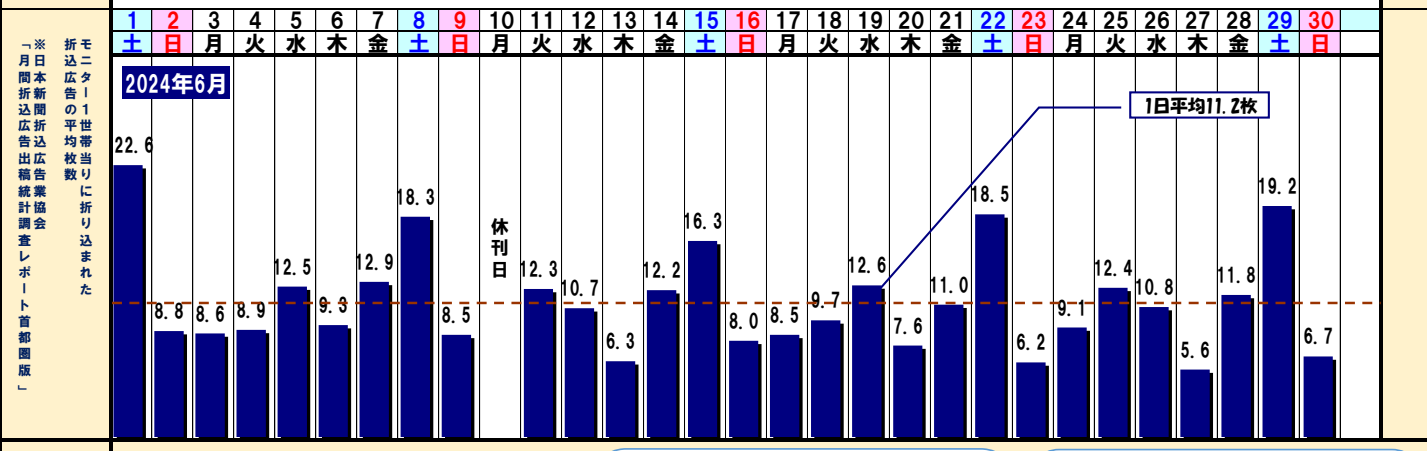

2025年のイベント・行事

G7サミット2025
カナダ西部アルバータ州のカナナスクス
6月開催予定

大阪湾の人工島・夢洲で大阪万博(万国博覧会)「2025大阪・関西万博」が184日間にわたり開催予定
4月13日～10月13日

生活モチベーション・展開フェア	衣替え・虫歯予防・時の記念日・梅雨・梅雨前線 傘・カミナリ・あじさい・プライダル	入梅・暑中見舞い・お中元・父の日・新茶	食中毒・カビ対策 果実酒作り・ほうずき市
	節電対策・梅雨対策フェア 初夏のビッグセール・食欲増進フェア・ 夏の婦人服祭・エアコン早期取り付けセール	夏のインテリアフェア・夏の新作フェア・ 殺虫剤フェア・エアコンまつり・父の日セール 夏のコスメティックフェア・お中元ギフト	スタミナ焼肉セール・ゆたかフェア 夏の健康食品フェア・夏の野菜フェア・ 男のビジネススーツ割引セール

旬の商品

水産物:あさり・あわび・あじ・あゆ・うなぎ・きす・伊勢エビ・するめいか・活びらめ・かわはぎ・銀しゃけ・穴子、いさぎ、鯉、キス、太刀魚、鰻
青果物:かぼちゃ・いんげん・ごぼう・とうもろこし・にんにく・しそ・ししとう・モロヘイヤ・夏みかん・もも・キウイ・プラム・メロン・ひわ・さくらんぼ、オクラ、胡瓜、茄子、ピーマン

●6/11「梅酒の日」	●6/11「入梅」	●6/16「和菓子の日」
高品質の梅酒の美味しさを多くの人に味わってもらうことを目的に、大阪府羽曳野市に本社を置く梅酒のトップメーカーであるチヨウヤ梅酒株式会社が発起人。日付は梅酒の入梅の日としており、6月のこの時期に梅酒の原料となる梅の収穫がピークを迎えること、この頃より梅酒を飲んで夏を元気に乗り切ってもらいたいとの思いが込められている。	雑節のひとつ、梅の実が熟する頃に雨期に入ることからこう呼ばれるようになったとされる。梅雨に入るひとつの目安とされるが、地域や気候によってだいぶ違う。	848年(嘉祥元年)の今日、時の仁明天皇が16個の菓子や餅を神前に供えて、疾病よけと健康招福を祈ったとされる。こうした故事から1979年(昭和54年)に全国和菓子協会が発起人。和菓子は日本の文化だとPRに努めている。