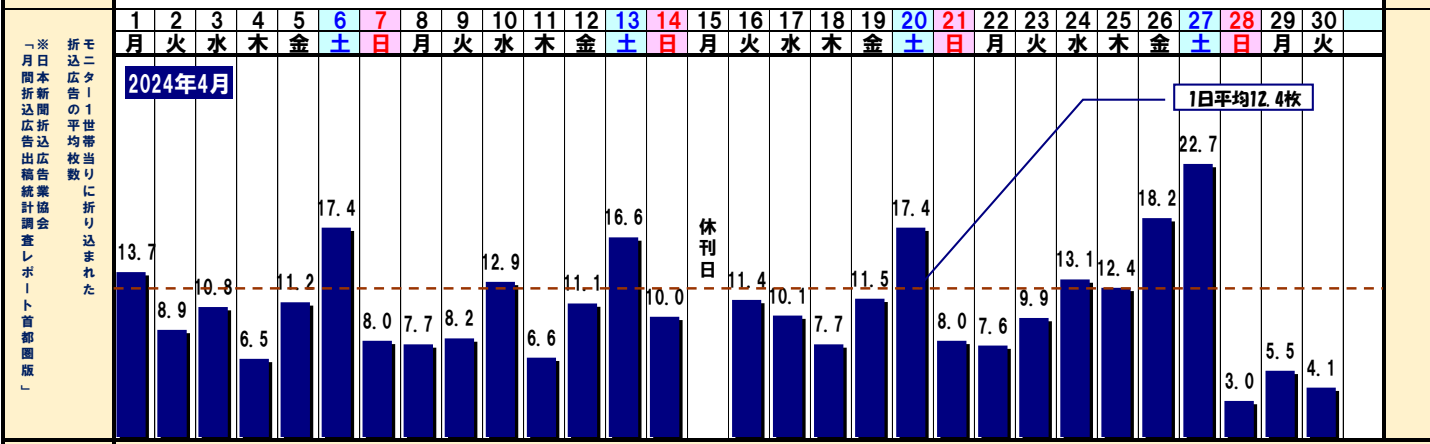

旧暦	3/4	3/5	3/6	3/7	3/8	3/9	3/10	3/11	3/12	3/13	3/14	3/15	3/16	3/17	3/18	3/19	3/20	3/21	3/22	3/23	3/24	3/25	3/26	3/27	3/28	3/29	3/30	4/1	4/2	4/3	
二十四節気				清明																穀雨											

社会行事・記念日	ジャパニーズウイスキーの日	エイプリルフール	週刊誌の日・C0削減の日	輸入洋酒の日・資産運用の日	豚肉の日・あんぱんの日	どらやきの日・デビューの日	ヘアカットの日・ホワイトデー	マッシュマロの日	世界保健デー	シワ対策の日・炭酸水の日	減価の日	よいPマンの日	駅弁の日・お弁当の日	しつかりいい朝食の日	ガッツポーズの日	補綴(はてず)の日	パンの記念日	喫茶店の日・浄水器の日	ロースの日	良い年の日	東京デイズ誕生日	エスプレッソの日	ハロワ入りの日・世界血友病の日	香の土用入りの日	良い肌の日・毛穴の日	食育の日・みんなの保育の日	食育の日・良いきゅうりの日	郵便記念日	川根茶の日	民放の日	よい夫婦の日・清掃デー	地球の日・ダイアモンド原石の日	子ビールの日・シジミの日	植物学の日・しぶしの日	日本ダービー記念日	小児がんの日・DNAの日	歩道橋の日・DNNAの日	世界知的所有権の日・七人の侍の日	よいふるの所有権の日	哲学の日・婦人警官記念日	街外ドラマの日・ドイツワインの日	海外ドラマの日・ドイツインの日	昭和の日・エメラルドの日	量産の日・肉ケアの日	読者の日・発売記念日	しみせの日・学力鑑定士の日

大阪湾の人工島・夢洲で大阪万博(万国博覧会)「2025大阪・関西万博」が184日間にわたり開催予定
4月13日～10月13日

イベント・行事	2025年のイベント・行事																													

生活モチベーション・展開フェア	エイプリルフール、新社会人、入学式、新学期、新年度、春の交通安全	新生活、お花見、歓迎会、春の行楽、春の味覚	初任給、昭和の日、天皇賞、ゴールデンウィーク、潮干狩
スプリングセール、春の生鮮祭り、春の感謝祭、アウトドア特集、春の行楽フェア、お花見フェア	ご婚礼家具セール、初夏のビジネスーツ、初夏のファミリーセール、初夏のファッションバーゲン、初夏の北海道展	GWガーデンニング特集、子供の日セール、ゴールデンウィーク大家族大会、五月人形フェア、夏物入荷セール、母の日ギフトフェア	

旬の商品
水産物:初がつお、たい、あわび、あさり、ほたて、ほたるいか、ウニ、かじき、さば、まぐろ、あじ、かれい、にしん、きす
青果物:春キャベツ、筍、いちご、グリーンアスパラガス、ぜんまい、わらび、ふき、新じゃが、菜の花、さやえんどう、しいたけ、三つ葉

今日は何の日?	●4/1「ジャパニーズウイスキーの日」 ウイスキーについての研究、情報収集、発信などを行うウイスキー文化研究所内に事務局を置く、ジャパニーズウイスキーの日実行委員会が制定。その歴史や製造方法、他の国のウイスキーとの違い、味わいの特徴などを幅広く知ってもらおうとともに、世界中で高い評価を受けているジャパニーズウイスキーをより多くの人に飲んでもらうのが目的。ジャパニーズウイスキーの礎を築いた先人の偉業を讃え、生産者を応援する思いも込められている。日付は1929年4月1日に日本初の本格国産ウイスキー「サントリーウイスキー(通称「白札」)」が発売されたことから。	●4/20「郵政記念日」 1871年(明治4年)の今日、それまでの飛脚制度にかわって、郵便制度が実施されたのを記念して、1934年(昭和9年)に制定されたもの。この日から1週間を「郵便週間」として、郵便業務のPR活動などが行われる。この日を含む1週間を「切手趣味週間」としている。	●4/30「図書館記念日」 1950年(昭和25年)の今日、図書館法が公布されたことにちなむもので、1971年(昭和46年)の全国図書館大会で決定、翌年より記念日として行事などを行っている。図書館は、紀元前3000年の古代メソポタミアの時代にもあったとされる。

※「今日の記念日」・「今日は何の日」・「366日への旅」HP参照