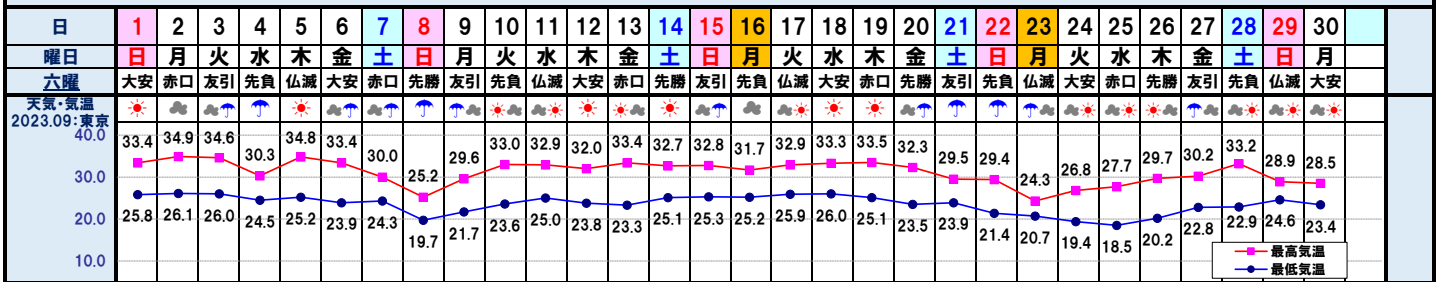

2024 販促 Calendar

September 9 長月

<毎月の記念日>

1日:あずきの日 5日:チーズケーキの日 8日:カレーパンの日 11日:麺の日 12日:パンの日、豆腐の日 15日:お菓子の日、中華の日 18日:米食の日、防犯の日 20日:ワインの日 21日:漬物の日 25日:折込広告の日 27日:ツナの日28日:にわとりの日 29日:肉の日 30日:味噌の日 末日:そはの日

旧暦	7/29	7/30	8/1	8/2	8/3	8/4	8/5	8/6	8/7	8/8	8/9	8/10	8/11	8/12	8/13	8/14	8/15	8/16	8/17	8/18	8/19	8/20	8/21	8/22	8/23	8/24	8/25	8/26	8/27	8/28
二十四節気							白露															秋分								

日	1	2	3	4	5	6	7	8	9	10	11	12	13	14	15	16	17	18	19	20	21	22	23	24	25	26	27	28	29	30
社会行事・記念日	防災の日 民放ラジオ放送開始記念日	くすくすの日 宝くじの日	クエン酸の日・ベッドの日 ホームラン記念日・グミの日	クラシック音楽の日・くしの日 オアシスの音楽の日	石炭の日 国民栄誉賞の日	黒クリ・スモーク・ポラントニアの日 生クリ・スモーク・ポラントニアの日	クリソングの日 CMソングの日	新聞折込求人広告の日 休養の日・ハヤシの日	手巻きの日・救急の日 重陽の節句・救急の日	屋外広告の日・車点検の日 牛たんの日・下水道の日	公衆電話の日 警察相談の日	宇宙の日・マラソンの日 宇路記念日	世界の法の日 世界の日	コスモスの日・グリーンデー スライターの日	ひじきの日 老人の日・大塚製菓の日	敬老の日・中央競馬会発足記念日 ハイビジョンの日	イタリヤ料理の日 モナリザの日	かいわれ大根の日 クイックルの日	お盆の日・空の日 彼岸入り・苗字の日	バス玉の日 ファッショントレンドの日	花園ラグビーの日 花園ラグビーの日	お墓参りの日・不動産の日 お墓参りの日	清掃の日・畳の日 みどりの窓の日	骨董の日 骨董の日	彼岸明けの日 主婦休みの日	台風襲来の日 フクロ記念日	世界観光の日 女性観光の日	バスコンパニイデー バスコンパニイデー	招き猫の日・洋菓子の日 クッキーの日	交通安全の日・くるみの日 クッキーの日