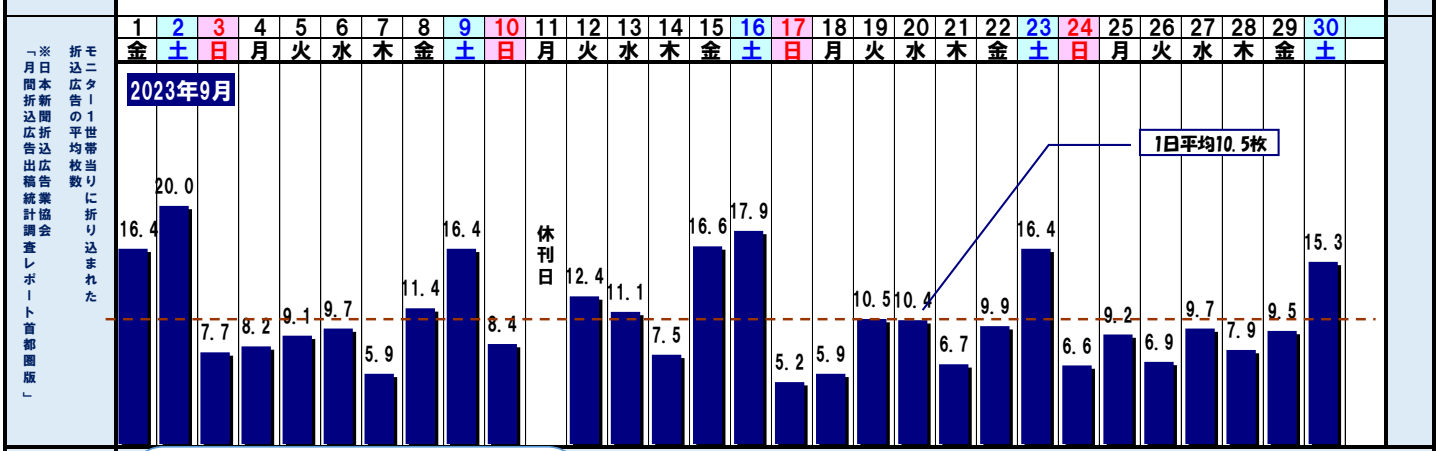

●9/9「救急の日」	●9/22「秋分の日」	●9/22「秋の彼岸の中日」
9月9日でキューキューの語呂合わせから、救急医療の大切さを理解してもらおうと設けられた日。1982年(昭和57年)に厚生省が制定したもので、救急処置の講習会などが開かれる。	国民の祝日のひとつ。「祖先を敬い、亡くなった人を偲ぶ日」がその趣旨。「秋分の日」の前後三日間とこの日は秋の彼岸で、墓参りをする人が多い。	彼岸とは悟りの境地のこと、この世の向こう側を指す。暦の上では「秋分」がその中日にあたり、前後それぞれ3日を含ませた7日間を「彼岸」と称する。秋の彼岸の供物は「おはぎ」。

※「今日の記念日」・「今日は何の日」・「366日への旅」HP参照