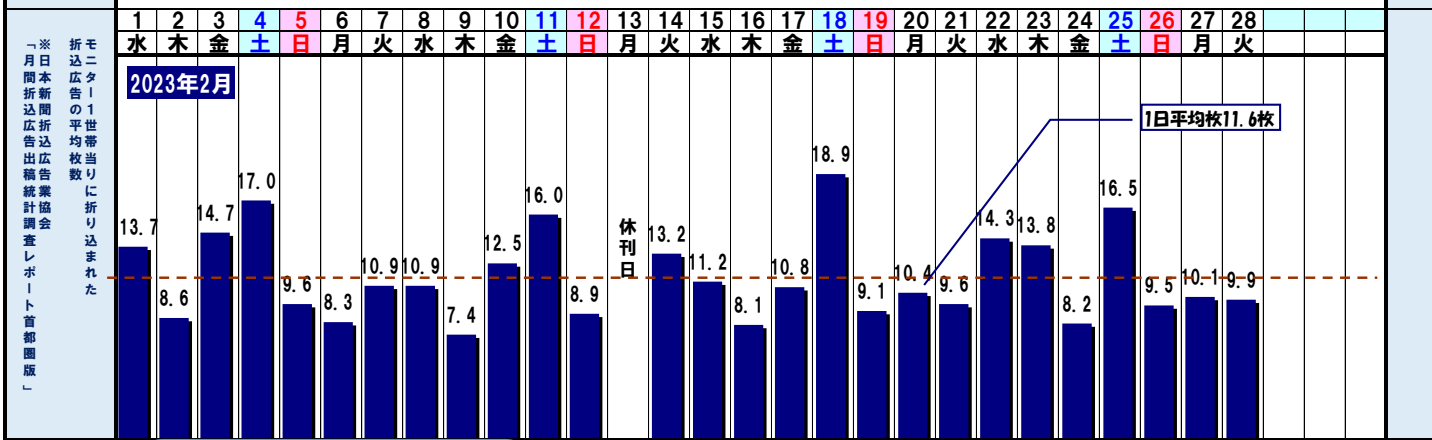

二十四節気				立春															雨水																							
社会行事・記念日	テレビ放送記念日	VRの日	ツインテールの日	節分・乳酸菌の日	ピタミルCケアの日	笑顔の日	フクロ野球の日	お風呂の日	海苔の日	北方領土の日	オリピックメモリアルデー	スバの日	和ちよこの日	大福の日	キヤードの日	仁丹の日	建国記念の日	育児の日	振替休日	日本遺産の日	予防接種記念日	春一番名づけの日	お菓子の日	寒天の日	電子書籍の日	冥王星の日	エアメイルの日	万国郵便連合加盟記念日	万水	歌舞伎の日	国際新聞デー	おでんの日	スニーカーの日	天皇誕生日	クルスカントリイの日	ひろの節	包む(ラッピング)の日	Pokemon Day	女性雑誌の日	ビスケットの日	エッセイの日	関日・跳躍の日

2023年のイベント・行事

豊洲市場場外エリア「千客万来施設(仮称)」開業予定 2月1日

生活モチベーション・展開フェア

- 豆まき・恵方巻き・立春・スキー・雪だるま・針供養 入学試験・札幌雪祭り
- 建国記念日・バレンタインデー・確定申告・梅祭り 絵馬・結露対策・冬の味覚
- 春一番・火災予防・期末テスト・うぐいす 春野菜・雪解け・決算・花粉
- 節分フェア・恵方巻特集 バレンタインデー・新生活準備特集
- 冬物一掃バーゲン・鍋物特集・フレッシュマン応援セール・春のファッションセール
- 新入学・就職準備セール 春を先取りスプリングフェア・期末決算セール ひなまつり・ホワイトデー

旬の商品

水産物:あんこう・きんぎょ・さくら・白魚・たらこ・たらこ・ひらめ・ぶり・ほら・まぐろ・むつ・わかさぎ・かき・ほたて貝・みる貝
 青果物:かぶ・カリフラワー・さやえんどう・せり・ふきのとう・ブロッコリー・ほうれん草・芽キャベツ・いよかん・オレンジ・はっさく

今日は何の日?

- 2/3「節分」
立春の前日のこと。本来は立夏、立秋、立冬の前日も節分となるが、現在は春の節分だけが行われている。季節の変わり目には邪気が生じると考えられていたため、それを追い払う意味で豆まきが行われる。
- 2/11「建国記念の日」
1967年(昭和42年)から実施されている国民の祝日。この日は、かつて元節として奉祝されてきたが戦後は廃止されていたなどの経緯もあり、名称は「建国記念日」ではなく、あくまでも「建国記念の日」。
- 2/29「跳躍の日」
閏(うるう)年の翌年の曜日は、一つ飛び越えてふたつずれます。このことから、英語では閏年のことを「leap day」、飛び越える日といえます。