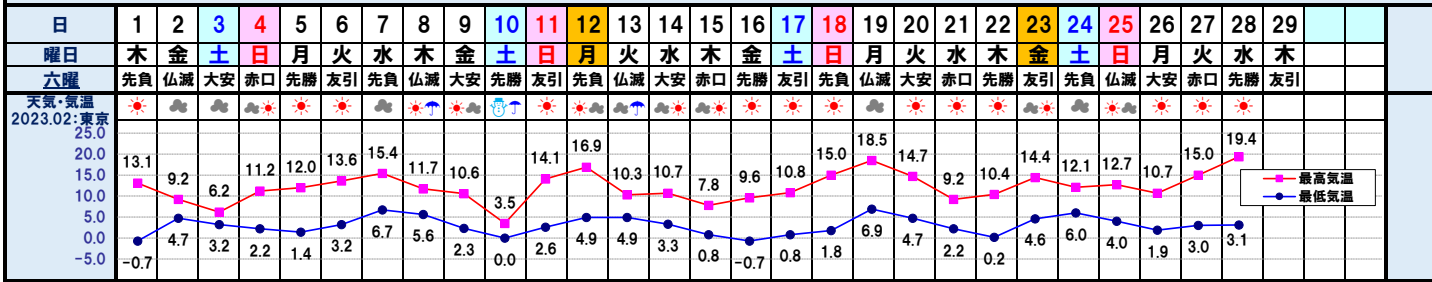

2024 販促 Calendar

February 2 如月

<毎月の記事日>

1日:あずきの日 5日:チーズケーキの日 8日:カレーパンの日 11日:麺の日 12日:パンの日、豆腐の日 15日:お菓子の日、中華の日 18日:米食の日、防犯の日 20日:ワインの日 21日:漬物の日 25日:折込広告の日 27日:ツナの日28日:にわとりの日 29日:肉の日 30日:味噌の日 末日:そばの日

旧暦	12/22	12/23	12/24	12/25	12/26	12/27	12/28	12/29	12/30	1/1	1/2	1/3	1/4	1/5	1/6	1/7	1/8	1/9	1/10	1/11	1/12	1/13	1/14	1/15	1/16	1/17	1/18	1/19	1/20
----	-------	-------	-------	-------	-------	-------	-------	-------	-------	-----	-----	-----	-----	-----	-----	-----	-----	-----	------	------	------	------	------	------	------	------	------	------	------

二十四節気				立春															雨水																							
社会行事・記念日	テレビ放送記念日	VRの日	ツインテールの日	節分・乳酸菌の日	ピタミルCケアの日	笑顔の日	フクロ野球の日	お風呂の日	海苔の日	北方領土の日	オリピックメモリアルデー	スバの日	和ちよこの日	大福の日	キヤードの日	仁丹の日	建国記念の日	育児の日	振替休日	日本遺産の日	予防接種記念日	春一番名づけの日	お菓子の日	寒天の日	電子書籍の日	冥王星の日	エアメイルの日	万国郵便連合加盟記念日	万水	歌舞伎の日	国際新聞デー	おでんの日	スニーカーの日	天皇誕生日	クルスカントリイの日	ひろの節	包む(ラッピング)の日	Pokemon Day	女性雑誌の日	ビスケットの日	エッセイの日	関日・跳躍の日