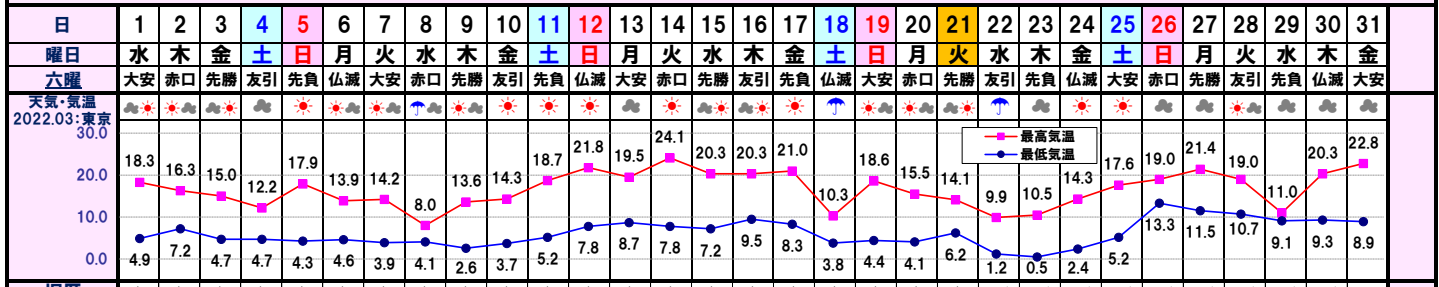

2023 販促 Calendar March 3 弥生

<毎月の記事日>

1日:あずきの日 5日:チーズケーキの日 8日:カレーパンの日 11日:麺の日 12日:パンの日、豆腐の日 15日:お菓子の日、中華の日 18日:米食の日、防犯の日 20日:ワインの日 21日:漬物の日 25日:折込広告の日 27日:ツナの日 28日:にわとりの日 29日:肉の日 30日:味噌の日 末日:そはの日

旧暦	2/10	2/11	2/12	2/13	2/14	2/15	2/16	2/17	2/18	2/19	2/20	2/21	2/22	2/23	2/24	2/25	2/26	2/27	2/28	2/29	2/30	閏2/1	閏2/2	閏2/3	閏2/4	閏2/5	閏2/6	閏2/7	閏2/8	閏2/9	閏2/10
----	------	------	------	------	------	------	------	------	------	------	------	------	------	------	------	------	------	------	------	------	------	------	------	------	------	------	------	------	------	------	-------

二十四節気						啓																春分																												
社会行事・記念日	マヨネーズの日	防災用品点検の日	ミニマウスの日	ひな祭り・民放ラジオの日	桃の節句・耳の日	ハムシコンの日	バームクーヘンの日	ミシンの日	サンゴの日	スマートフォン新聞の日	スマイルの日	サメチカの日	サメチカの日	サレモンサワーの日	記念切手記念日(ありがとうを届ける日)	3.9日(ありがとうを届ける日)	ミントの日	いのちの発見記念日	パイナップルの日	新撰組の日	財務省の日	スライムの日	新撰組の日	数学の日	ホワイティの日	靴の日	周の記念日	ミドルの日	漫画週刊誌の日	精進の日	彼岸の日	カメリアの日	電卓の日	上野動物園開園記念日	春の彼岸の日	世界水の日	放送記念日	世界気象の日	人スビタリデー	ホスピタリティの日	電気記念日	ドラマチックデー	ブルーンの日	世界の劇の日	シルクロードの日	三つ葉の日	マリモの日	国立競技場落成記念日	スポーツ技術養成の日	エッセルタワーの日