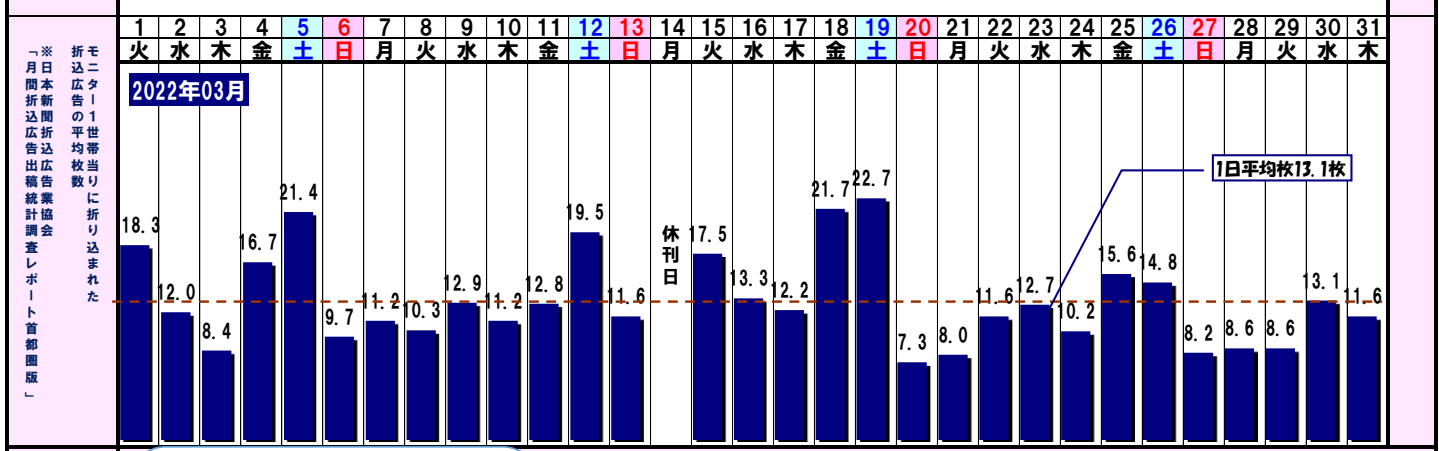

今日は何の日?

- ●3/3「ひな祭り」
  3月3日の「桃の節句」に行われる行事で、紙で作った人形を川や海に流して、汚れを祓う行事がその起こりといわれるが、今でも「流しびな」として行う所がある。現在のようなひな人形を飾るようになったのは、江戸時代初期の頃からと考えられている。
- ●3/14「ホワイトデー」
  バレンタインデーのお返しの日として、すっかり日本の年中行事となったこの日を制定したのは福岡市の菓子店「株式会社石村萬盛堂」。1977年(昭和52年)に発案した当時は「君からもらったチョコを僕の心(白いマシュマロ)でやさしく包んでお返しするよ」という意味づけから、マシュマロを返すのが正式なルールだったという。株式会社石村萬盛堂は第11号「記念日文化功労賞」を受賞。
- ●3/27「さくらの日」
  日本さくらの会が、1992年(平成4年)に制定した日で、日本を代表する花である桜への関心を高め、花と緑の豊かな国土を作ろうというのがその目的。七十二候の中に「桜始開」とある時期であり、「咲く」の語呂合わせ3×9=27であることから3月27日となった。

※「今日の記念日」・「今日は何の日」・「366日への旅」HP参照