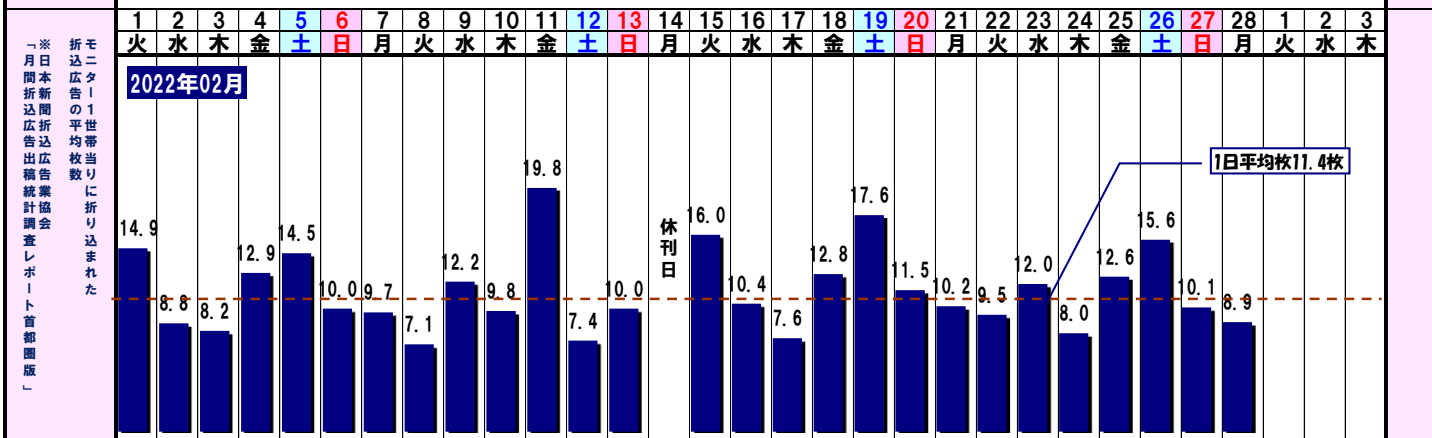

日	1	2	3	4	5	6	7	8	9	10	11	12	13	14	15	16	17	18	19	20	21	22	23	24	25	26	27	28		
曜日	水	木	金	土	日	月	火	水	木	金	土	日	月	火	水	木	金	土	日	月	火	水	木	金	土	日	月	火		
天気・気温	大安	赤口	先勝	友引	先負	仏滅	大安	赤口	先勝	友引	先負	仏滅	大安	赤口	先勝	友引	先負	仏滅	大安	赤口	先勝	友引	先負	仏滅	大安	赤口	先勝	友引	先負	仏滅
2022.02:東京	11.2	11.1	11.8	8.5	9.2	8.2	9.7	9.1	10.8	6.1	9.2	9.9	5.0	8.0	11.6	11.8	9.7	11.4	8.9	10.0	8.7	10.0	10.3	10.1	13.4	14.7	18.5	15.9		
最高気温	1.1	0.9	0.6	2.4	0.3	-1.9	-0.5	2.2	1.8	0.6	0.7	0.2	0.8	0.8	1.1	1.3	0.5	-0.2	1.5	2.4	1.2	-0.5	0.1	1.7	-0.1	3.0	3.2	4.5		
最低気温																														

旧暦	1/11	1/12	1/13	1/14	1/15	1/16	1/17	1/18	1/19	1/20	1/21	1/22	1/23	1/24	1/25	1/26	1/27	1/28	1/29	2/1	2/2	2/3	2/4	2/5	2/6	2/7	2/8	2/9
二十四節気				立春															雨水									

社会行事・記念日	テレビ放送記念日	VRの日	大豆の日・乳・酸菌の日	ビタミンCの日	笑顔の日	プロ野球の日	海苔の日	お風呂の日	北方領土の日	オリピックメモリアルデー	和ちよこの日	スバの日	大福の日	キャンドルの日	仁丹の日	育児の日	建国記念の日	キヨロザの日	日本遺産の日	予防接種記念日	春一番名づけの日	お菓子の日	寒天の日	千切り大根の日	電子書籍の日	冥王星の日	エアメルの日	万国郵便連合加盟記念日	プロレスの日	歌舞伎の日	国際新聞デー	おでんの日	スニーカーの日	天皇誕生日	クルスカントリイの日	ブルボン・プティの日	夕刊紙の日	包み紙の日	フロリダの日	女性雑誌の日	ピスケットの日	エッセイの日

イベント・行事	「津田沼バルコ」2月未開店予定																											

生活モチベーション・展開フェア	豆まき・恵方巻き・立春・スキー・雪だるま・針供養 入学試験・札幌雪祭り	建国記念日・バレンタインデー・確定申告・梅祭り 絵馬・結露対策・冬の味覚	春一番・火災予防・期末テスト・うぐいす 春野菜・雪解け・決算・花粉
	節分フェア・恵方巻特集 バレンタインデー・新生活準備特集	冬物一掃バーゲン・鍋物特集・ フレッシュマン応援セール・春のファッションセール	新入学・就職準備セール 春を先取りスプリングフェア・期末決算セール ひなまつり・ホワイトデー

旬の商品
水産物:あんこう・きんぎょ・さわら・白魚・たら・たらこ・ひらめ・ぶり・ほら・まぐろ・むつ・わかさぎ・かき・ほたて貝・みる貝
青果物:かぶ・カリフラワー・さやえんどう・せり・ふきのとう・ブロッコリー・ほうれん草・芽キャベツ・いよかん・オレンジ・はっさく

今日は何の日?	●2/11「建国記念の日」 1967年(昭和42年)から実施されている国民の祝日。この日は、かつて紀元節として奉祝されてきたが戦後は廃止されていたなどの経緯もあり、名称は「建国記念日」ではなく、あくまでも「建国記念の日」。	●2/17「ガチャの日」 日本で初めてカプセル玩具の「ガチャ」を導入した株式会社ベニイが制定。同社では「ガチャ」の自動販売機および商品の販売を行っており、年齢、性別を問わず幅広い人々に愛されている「ガチャ」の魅力さらにもっと多くの人に知ってもらうのが目的。日付は同社の創立記念日(1965年2月17日)から。「ガチャ」は何か出てくるか分からないのが楽しい!手のひらサイズのサプライズ商品。	●2/23「天皇誕生日」 2019年(令和元年)5月1日に即位された現在の天皇(第126代)が1960年(昭和35年)2月23日にお誕生になったことから、国民の祝日。

※「今日の記念日」・「今日は何の日」・「366日への旅」HP参照