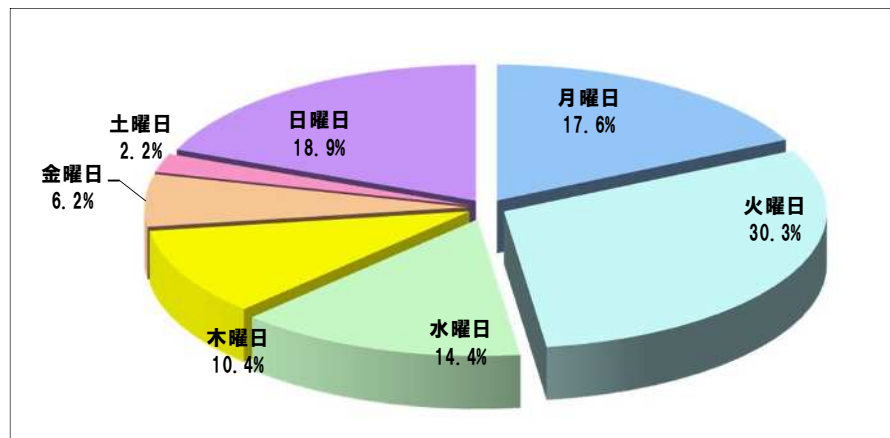

通信販売 新聞折込広告出稿データ【2020年5月】

地区別出稿枚数

	枚数	前年比
合計	25.2	89.3%
都内	24.4	83.6%
多摩	34.0	124.5%
神奈川	23.5	88.7%
埼玉	16.5	60.0%
千葉	26.0	83.9%

曜日別出稿構成比

サイズ別出稿構成比