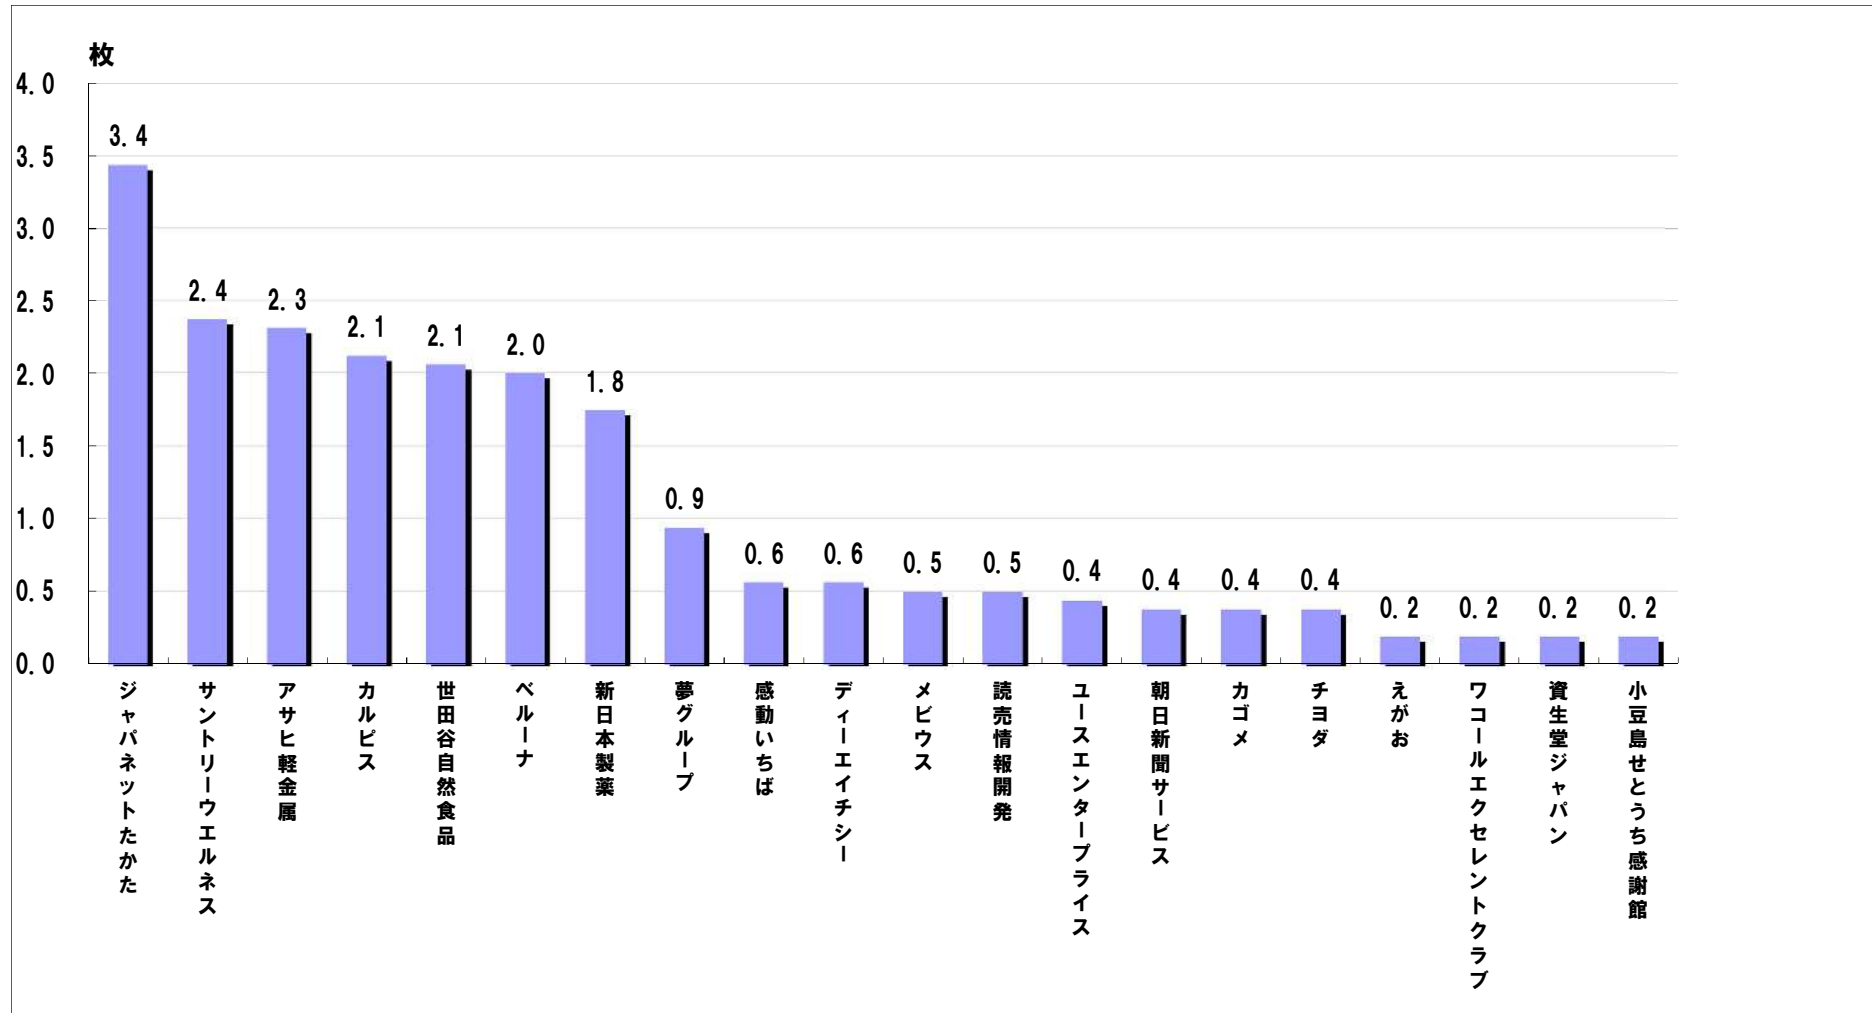

通信販売 新聞折込広告出稿枚数【2020年5月】

企業別出稿枚数〈上位20社〉

上位40社 出稿サイズ別割合

【2020年5月】		1世帯当り出稿枚数			サイズ別構成比					
合計		25.2	構成比 100.0%		計 100.0	B5 1.2	B4 58.8	B3 36.0	B2 4.0	B1
No	会社名	出稿枚数	構成比	積上構成比	構成比計	B5	B4	B3	B2	B1
1	ジャパネットたかた	3.4	13.6%	13.6%	100.0			100.0		
2	サントリーウエルネス	2.4	9.4%	23.1%	100.0		97.4		2.6	
3	アサヒ軽金属	2.3	9.2%	32.3%	100.0			100.0		
4	カルビス	2.1	8.4%	40.7%	100.0		100.0			
5	世田谷自然食品	2.1	8.2%	48.9%	100.0		100.0			
6	ベルーナ	2.0	7.9%	56.8%	100.0			100.0		
7	新日本製菓	1.8	6.9%	63.8%	100.0		100.0			
8	夢グループ	0.9	3.7%	67.5%	100.0		100.0			
9	感動いちば	0.6	2.2%	69.7%	100.0		100.0			
10	ディーエイチシー	0.6	2.2%	72.0%	100.0		55.6	44.4		
11	メビウス	0.5	2.0%	73.9%	100.0		100.0			
12	読売情報開発	0.5	2.0%	75.9%	100.0				100.0	
13	ユースエンタープライズ	0.4	1.7%	77.7%	100.0		100.0			
14	朝日新聞サービス	0.4	1.5%	79.2%	100.0		16.7	16.7	66.7	
15	カゴメ	0.4	1.5%	80.6%	100.0		100.0			
16	チヨダ	0.4	1.5%	82.1%	100.0			100.0		
17	えがお	0.3	1.2%	83.4%	100.0		100.0			
18	ワコールエクセレントクラブ	0.3	1.2%	84.6%	100.0		100.0			
19	資生堂ジャパン	0.3	1.0%	85.6%	100.0		100.0			
20	小豆島せとうち感謝館	0.3	1.0%	86.6%	100.0		100.0			
21	伊江牛	0.2	0.7%	87.3%	100.0	100.0				
22	市川園	0.2	0.7%	88.1%	100.0		33.3	66.7		
23	馬路村農業協同組合	0.2	0.7%	88.8%	100.0			100.0		
24	九州アスリート食品	0.2	0.7%	89.6%	100.0			100.0		
25	静岡茶通信直売センター	0.2	0.7%	90.3%	100.0		100.0			
26	日本サメ軟膏普及協会	0.2	0.7%	91.1%	100.0		100.0			
27	はびねすくらぶ	0.2	0.7%	91.8%	100.0		100.0			
28	万田発酵	0.2	0.7%	92.6%	100.0		100.0			
29	かねふく	0.1	0.5%		100.0		100.0			
30	グローバルオートグループ	0.1	0.5%	0.5%	100.0		100.0			
31	八丈島あしたば頒布会	0.1	0.5%	1.0%	100.0		100.0			
32	ファミリーライフ	0.1	0.5%	1.5%	100.0				100.0	
33	メルシー	0.1	0.5%	2.0%	100.0			100.0		
34	やずや	0.1	0.5%	2.5%	100.0		100.0			
35	読売センター	0.1	0.5%	3.0%	100.0		100.0			
36	THE	0.1	0.2%	3.2%	100.0	100.0				
37	朝日新聞サービスアンカー	0.1	0.2%	3.5%	100.0		100.0			
38	味の素	0.1	0.2%	3.7%	100.0		100.0			
39	井上誠耕園	0.1	0.2%	4.0%	100.0		100.0			
40	梅香本舗	0.1	0.2%	4.2%	100.0		100.0