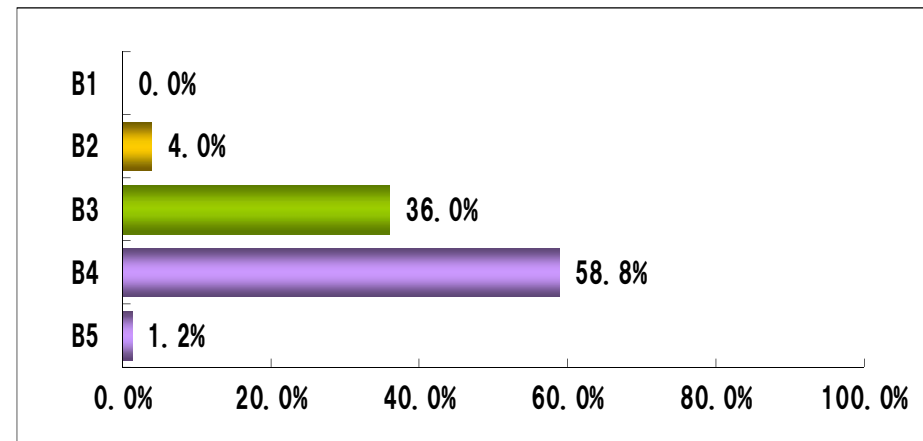

通信販売 新聞折込広告出稿データ【2020年5月】

地区別出稿枚数

	枚数	前年比
合計	25.2	89.3%
都内	24.4	83.6%
多摩	34.0	124.5%
神奈川	23.5	88.7%
埼玉	16.5	60.0%
千葉	26.0	83.9%

曜日別出稿構成比

サイズ別出稿構成比