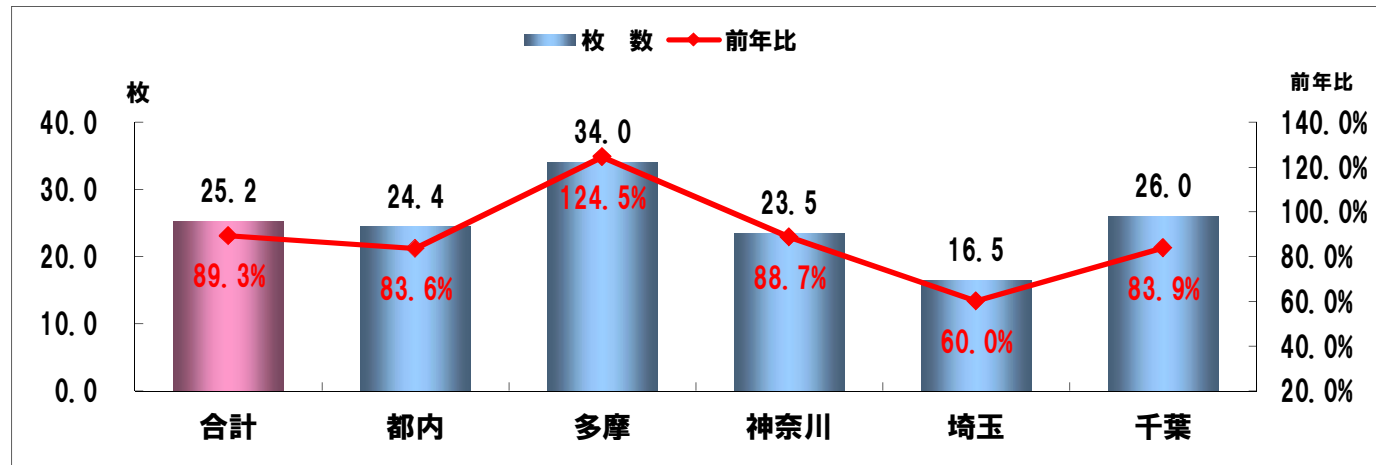

通信販売 新聞折込広告出稿データ【2020年5月】

地区別出稿枚数

	枚数	前年比
合計	25.2	89.3%
都内	24.4	83.6%
多摩	34.0	124.5%
神奈川	23.5	88.7%
埼玉	16.5	60.0%
千葉	26.0	83.9%