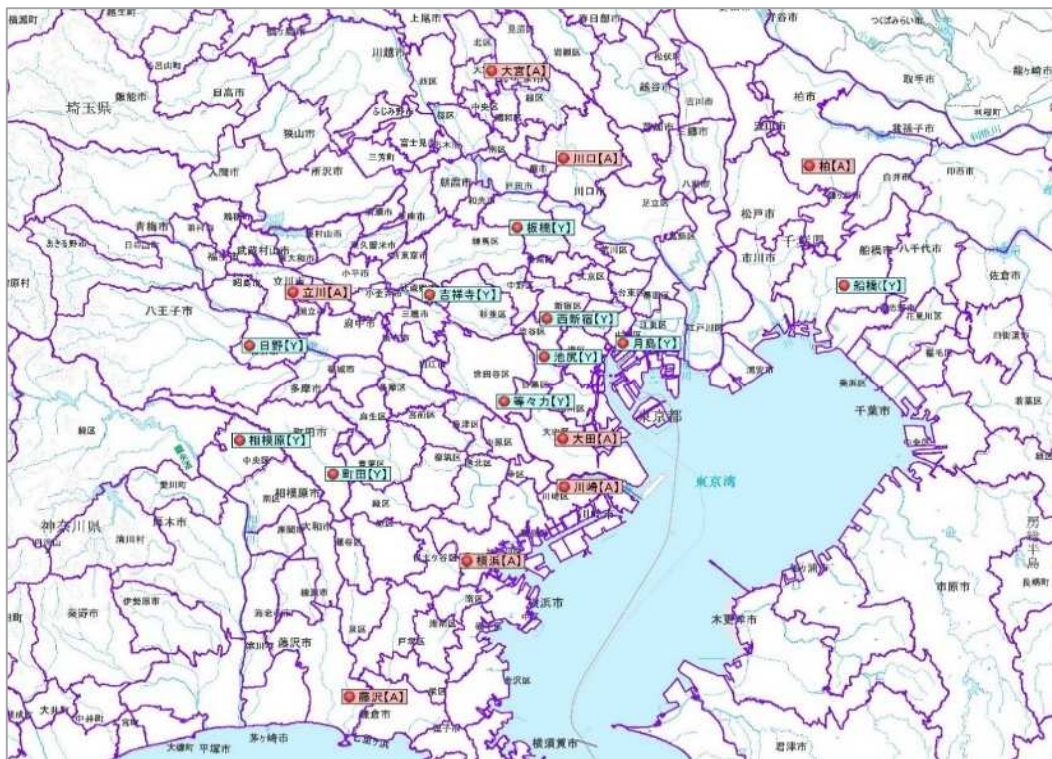


「通信販売区分」新聞折込広告出稿データ

2019年10月

株式会社 十二社 東京都新宿区西新宿4-29-6
TEL 03(5371)0012 (代表)FAX 03(5371)7012
URL;[nttp://www.juniso.co.jp](http://www.juniso.co.jp)

折込広告収集地区 & 目次

○収集箇所

朝日新聞…8箇所 読売新聞…10箇所

「通信販売区分」新聞折込広告出稿データ