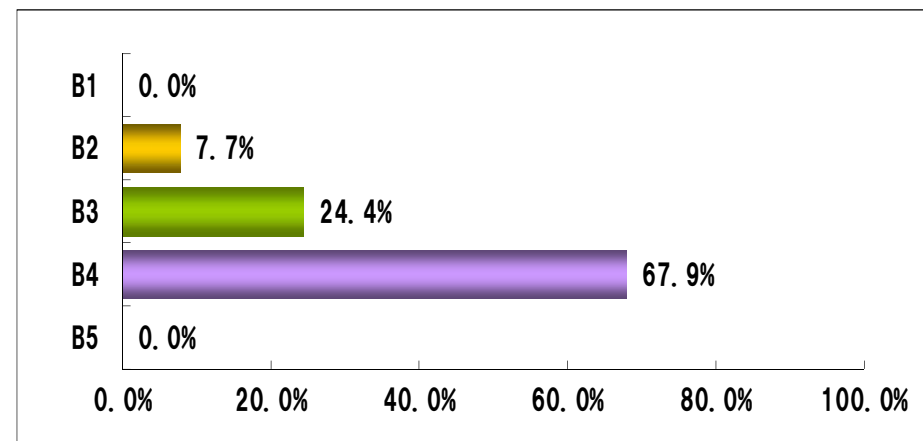

通信販売 新聞折込広告出稿データ【2019年10月】

地区別出稿枚数

	枚数	前年比
合計	20.3	85.8%
都内	21.2	102.9%
多摩	23.0	104.5%
神奈川	18.5	78.7%
埼玉	19.0	79.2%
千葉	18.5	74.0%

曜日別出稿構成比

サイズ別出稿構成比

通信販売 新聞折込広告出稿枚数【2019年10月】

企業別出稿枚数〈上位20社〉

上位40社 出稿サイズ別割合

【2019年10月】		1世帯当り出稿枚数			サイズ別構成比					
合計		20.3	構成比 100.0%		計 100.0	B5	B4	B3	B2	B1
No	会社名	出稿枚数	構成比	積上構成比	構成比計	B5	B4	B3	B2	B1
1	世田谷自然食品	3.5	17.3%	17.3%	100.0		100.0			
2	ジャパネットたかた	1.6	7.7%	25.0%	100.0			100.0		
3	ブルックス	1.4	7.1%	32.1%	100.0		100.0			
4	アサヒ軽金属	1.3	6.2%	38.3%	100.0			100.0		
5	ペルーナ	1.3	6.2%	44.4%	100.0			100.0		
6	サントリーウェルネス	1.1	5.2%	49.7%	100.0		100.0			
7	大塚製薬	0.9	4.6%	54.3%	100.0		100.0			
8	新日本製薬	0.9	4.6%	59.0%	100.0		100.0			
9	朝日新聞販売サービス	0.9	4.3%	63.3%	100.0		14.3	14.3	71.4	
10	万田酵素	0.7	3.4%	66.7%	100.0		100.0			
11	久原本家	0.5	2.5%	69.1%	100.0		100.0			
12	日本サメ軟膏普及協会	0.5	2.5%	71.6%	100.0		100.0			
13	マルコメ	0.5	2.5%	74.1%	100.0		100.0			
14	市川園	0.4	2.2%	76.2%	100.0			100.0		
15	ファミリーライフ	0.4	2.2%	78.4%	100.0				100.0	
16	ユースエンタープライズ	0.4	2.2%	80.6%	100.0		100.0			
17	読売情報開発	0.4	2.2%	82.7%	100.0				100.0	
18	ファンケル	0.4	1.9%	84.6%	100.0		100.0			
19	あじかん	0.3	1.5%	86.1%	100.0		100.0			
20	井上誠耕園	0.3	1.2%	87.3%	100.0		100.0			
21	イマジン・グローバル・ケア	0.3	1.2%	88.6%	100.0		100.0			
22	伊藤園	0.2	0.9%	89.5%	100.0		100.0			
23	カルピス	0.2	0.9%	90.4%	100.0		66.7	33.3		
24	ウェルベスト	0.1	0.6%	91.0%	100.0		100.0			
25	エルビュー	0.1	0.6%	91.7%	100.0		100.0			
26	静岡茶通信直販センター	0.1	0.6%	92.3%	100.0		100.0			
27	双和食品工業	0.1	0.6%	92.9%	100.0		100.0			
28	ディーエイチシー	0.1	0.6%	93.5%	100.0		100.0			
29	日清オイリオグループ	0.1	0.6%		100.0		100.0			
30	富士フィルム	0.1	0.6%	0.6%	100.0		100.0			
31	メルシー	0.1	0.6%	1.2%	100.0			100.0		
32	味の素	0.1	0.3%	1.5%	100.0		100.0			
33	アドバンスド・メディカル・ケア	0.1	0.3%	1.9%	100.0		100.0			
34	イーキューブ	0.1	0.3%	2.2%	100.0		100.0			
35	一の傳	0.1	0.3%	2.5%	100.0				100.0	
36	大澤屋	0.1	0.3%	2.8%	100.0		100.0			
37	カバーマーク	0.1	0.3%	3.1%	100.0		100.0			
38	感動いちば	0.1	0.3%	3.4%	100.0		100.0			
39	ぎょうさの満州	0.1	0.3%	3.7%	100.0		100.0			
40	小林製薬	0.1	0.3%	4.0%	100.0		100.0			