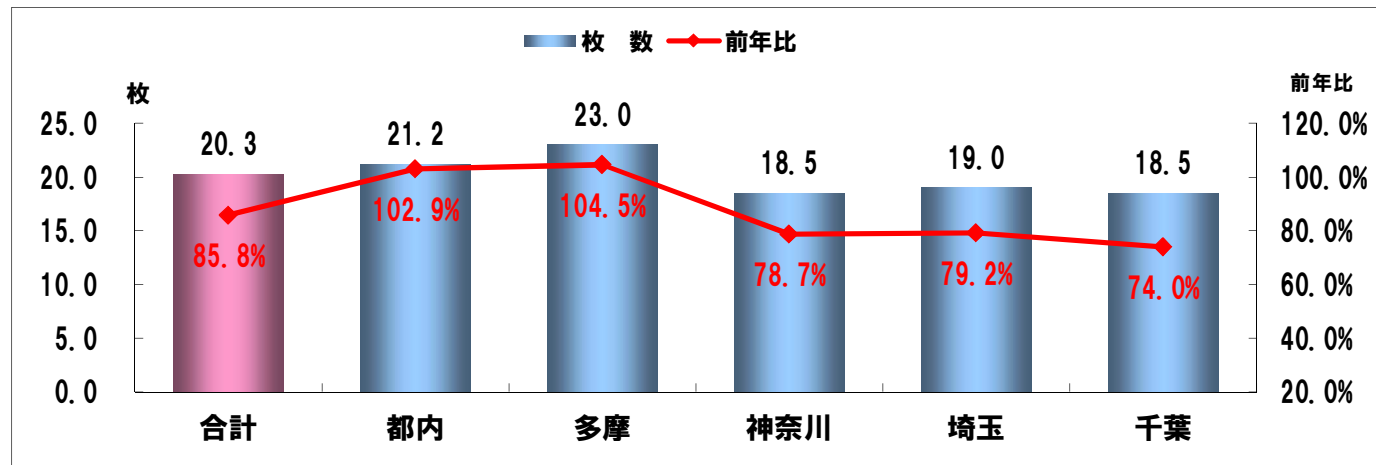

通信販売 新聞折込広告出稿データ【2019年10月】

地区別出稿枚数

	枚数	前年比
合計	20.3	85.8%
都内	21.2	102.9%
多摩	23.0	104.5%
神奈川	18.5	78.7%
埼玉	19.0	79.2%
千葉	18.5	74.0%