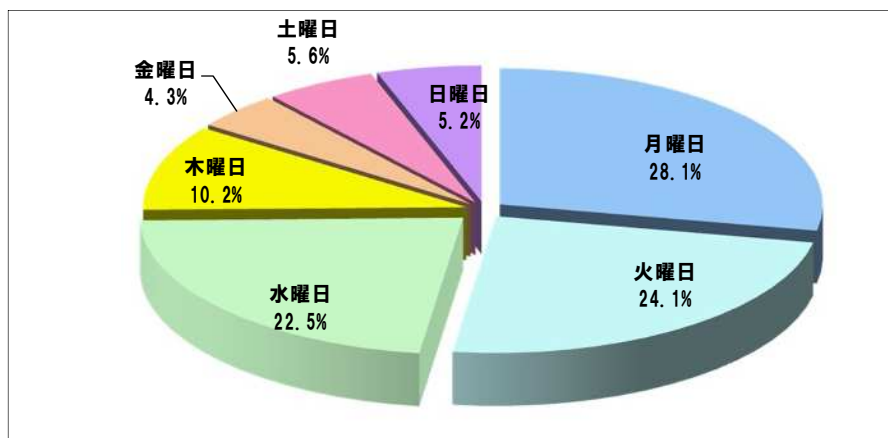

【2019年10月】

- 折込広告収集地区 & 目次 1
- 2019年10月 新聞折込広告出稿データ 2
- 2019年10月 上位20社 3
- 出稿枚数上位40社
 - 月別枚数 4
 - サイズ別構成比 //
 - 曜日別構成比 5
- 2019年10月 出稿枚数上位20社集計 6~16
 - 折込日 & サイズ別
- 2019年10月 今月の注目チラシ 17~
- 2019年10月 新聞折込広告出稿リスト 19~

通信販売 新聞折込広告出稿データ【2019年10月】

地区別出稿枚数

	枚数	前年比
合計	20.3	85.8%
都内	21.2	102.9%
多摩	23.0	104.5%
神奈川	18.5	78.7%
埼玉	19.0	79.2%
千葉	18.5	74.0%

曜日別出稿構成比

サイズ別出稿構成比

通信販売 新聞折込広告出稿枚数【2019年10月】

企業別出稿枚数〈上位20社〉

上位40社 出稿サイズ別割合