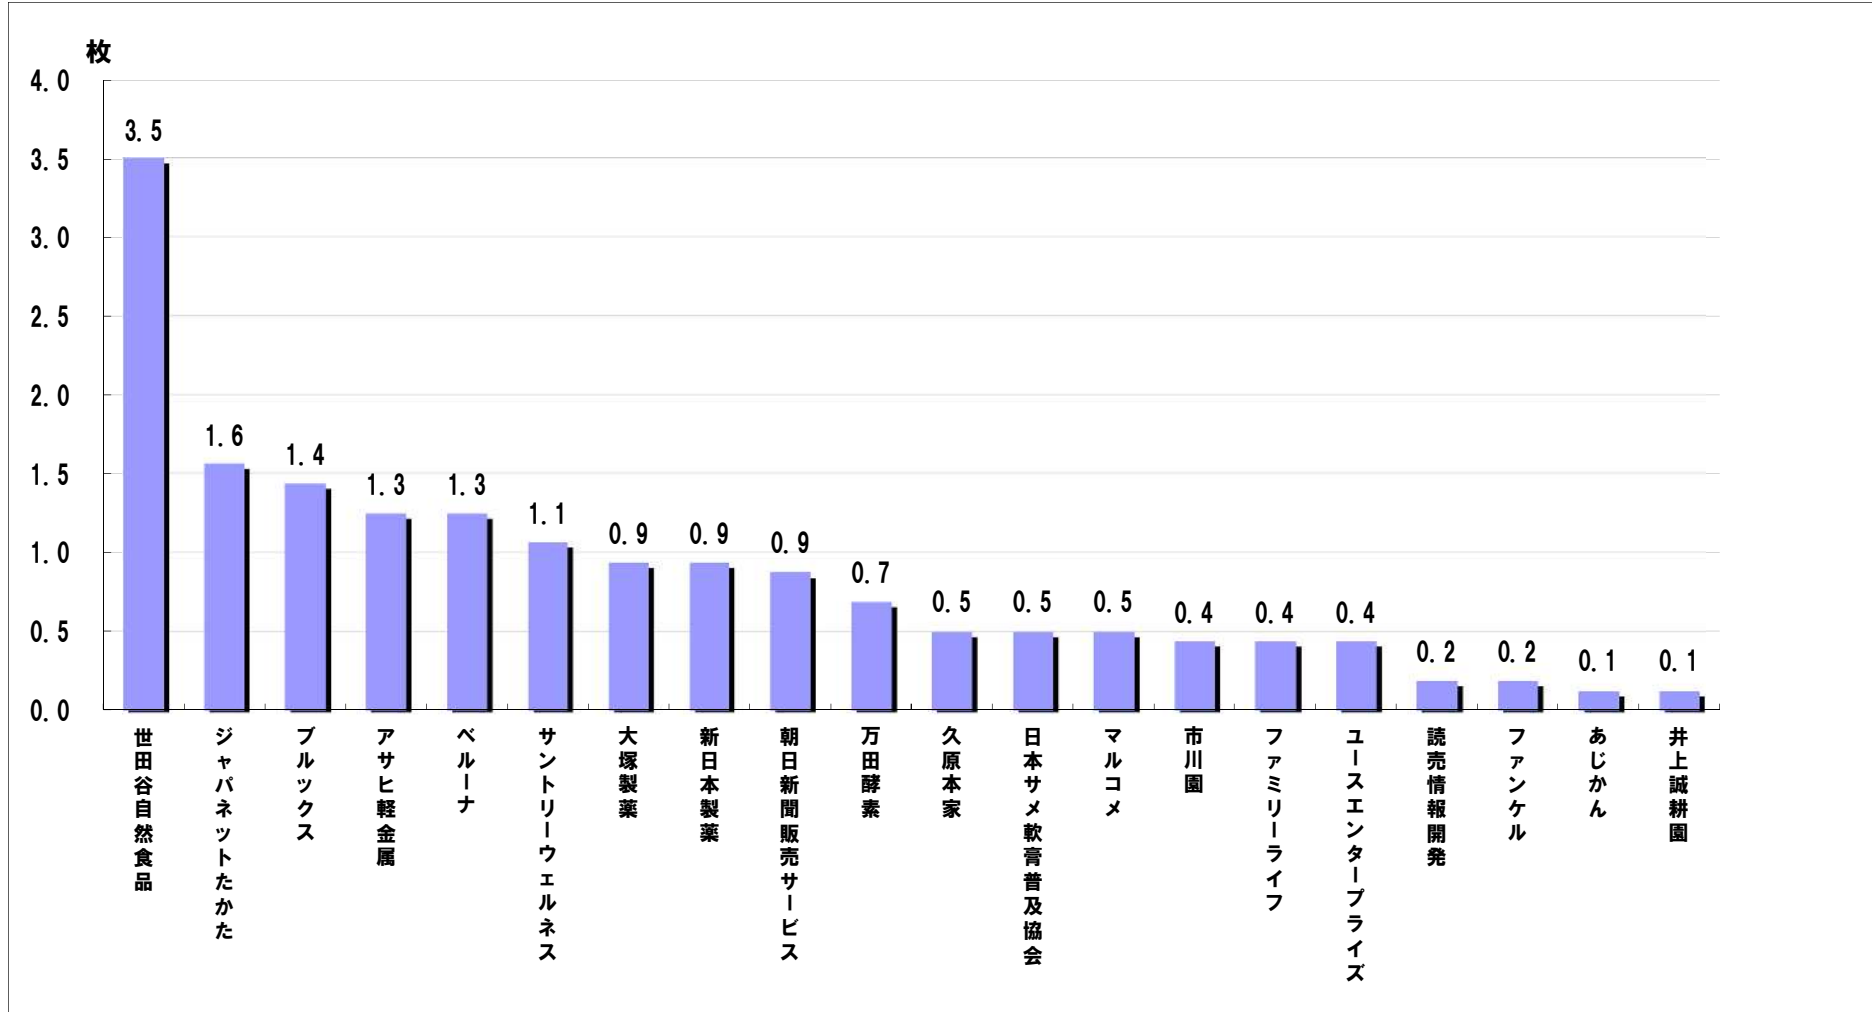

通信販売 新聞折込広告出稿データ【2019年10月】

地区別出稿枚数

	枚数	前年比
合計	20.3	85.8%
都内	21.2	102.9%
多摩	23.0	104.5%
神奈川	18.5	78.7%
埼玉	19.0	79.2%
千葉	18.5	74.0%

曜日別出稿構成比

サイズ別出稿構成比

通信販売 新聞折込広告出稿枚数【2019年10月】

企業別出稿枚数〈上位20社〉

上位40社 出稿サイズ別割合