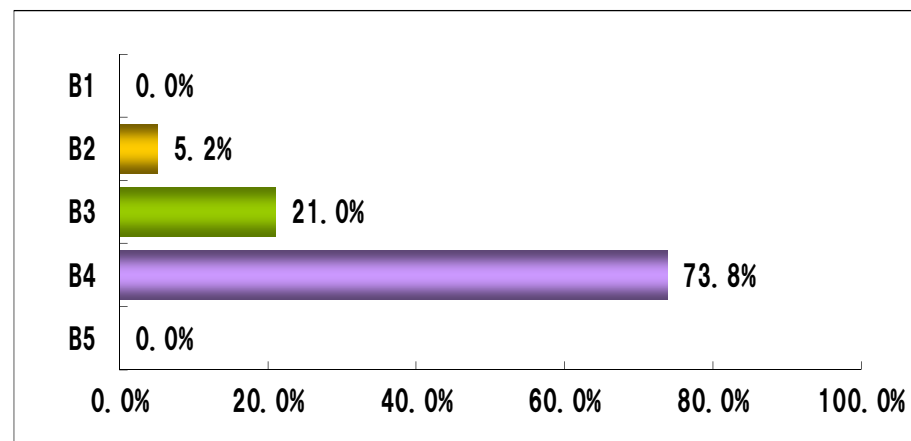

通信販売 新聞折込広告出稿データ【2017年3月】

地区別出稿枚数

	枚数	前年比
合計	29.1	98.9%
都内	29.3	85.4%
多摩	26.3	84.7%
神奈川	26.8	109.2%
埼玉	33.5	145.7%
千葉	34.0	123.6%

曜日別出稿構成比

サイズ別出稿構成比