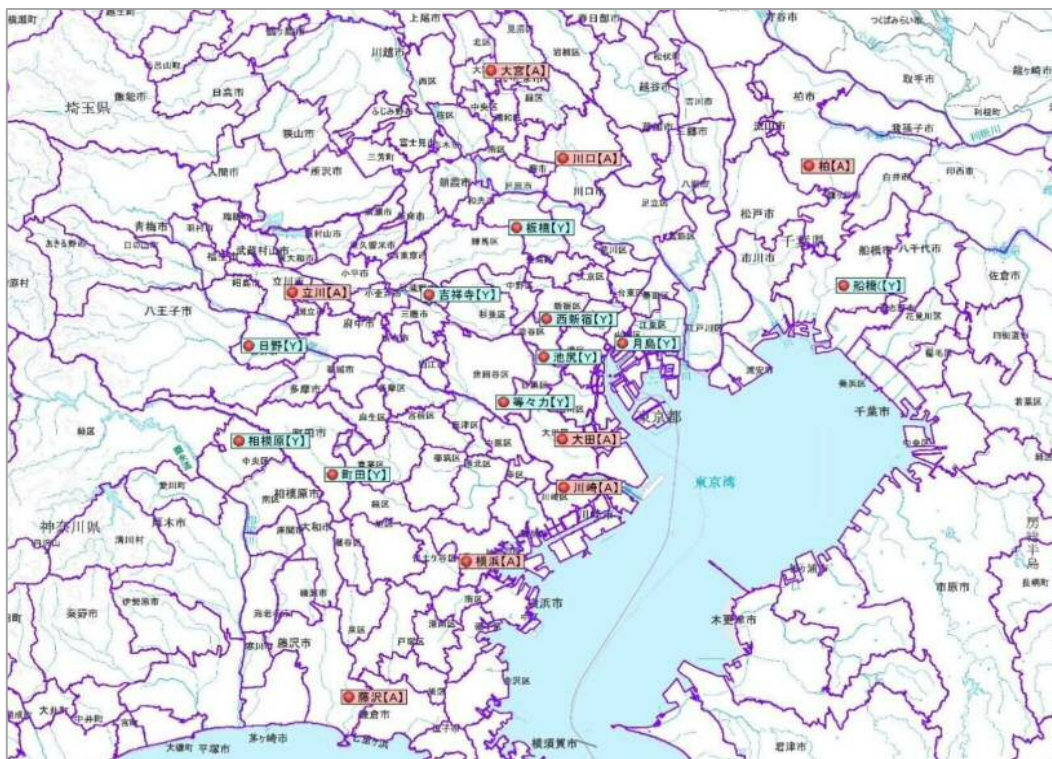


「通信販売区分」新聞折込広告出稿データ

2017年3月

株式会社 十二社 東京都新宿区西新宿4-29-6
TEL 03(5371)0012 (代表)FAX 03(5371)7012
URL;[nttp://www.juniso.co.jp](http://www.juniso.co.jp)

折込広告収集地区 & 目次

○収集箇所

朝日新聞…8箇所 **読売新聞…10箇所** ※板橋【Y】は練馬【A】に変更しました