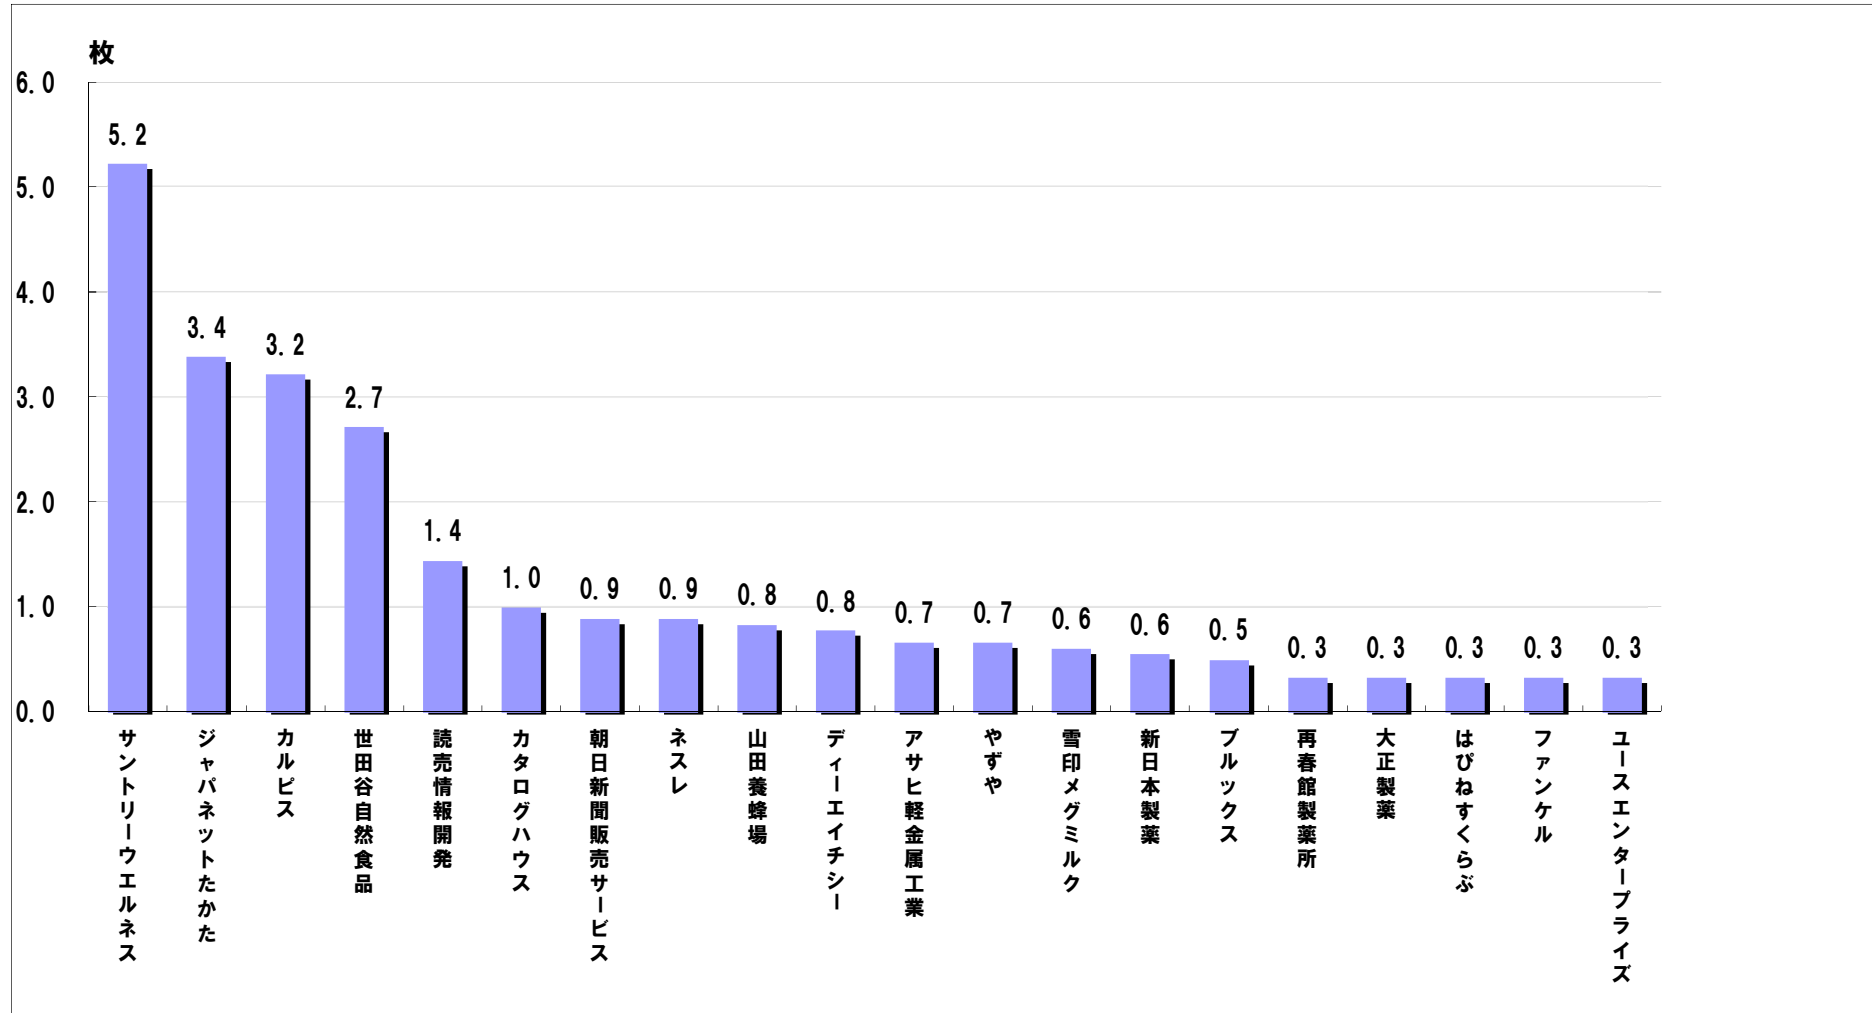

曜日別出稿構成比

サイズ別出稿構成比

通信販売 新聞折込広告出稿枚数【2017年3月】

企業別出稿枚数〈上位20社〉

上位40社 出稿サイズ別割合

| 【2017年3月】 | | 1世帯当り出稿枚数 | | | サイズ別構成比 | | | | | |
|-----------|--------------|-----------|---------------|-------|------------|----|-------|-------|------|----|
| 合計 | | 29.1 | 構成比 100.0% | | 計 100.0 | B5 | B4 | B3 | B2 | B1 |
| No | 会社名 | 出稿枚数 | 構成比 | 積上構成比 | 構成比計 | B5 | B4 | B3 | B2 | B1 |
| 1 | サントリーウエルネス | 5.2 | 18.0% | 18.0% | 100.0 | | 100.0 | | | |
| 2 | ジャパネットたかた | 3.4 | 11.7% | 29.6% | 100.0 | | | 100.0 | | |
| 3 | カルピス | 3.2 | 11.1% | 40.7% | 100.0 | | 100.0 | | | |
| 4 | 世田谷自然食品 | 2.7 | 9.4% | 50.1% | 100.0 | | 100.0 | | | |
| 5 | 読売情報開発 | 1.4 | 5.0% | 55.1% | 100.0 | | | 23.1 | 76.9 | |
| 6 | カタログハウス | 1.0 | 3.4% | 58.5% | 100.0 | | 100.0 | | | |
| 7 | 朝日新聞販売サービス | 0.9 | 3.1% | 61.6% | 100.0 | | 56.3 | | 43.8 | |
| 8 | ネスレ | 0.9 | 3.1% | 64.6% | 100.0 | | 100.0 | | | |
| 9 | 山田養蜂場 | 0.8 | 2.9% | 67.5% | 100.0 | | 100.0 | | | |
| 10 | ディーエイチシー | 0.8 | 2.7% | 70.2% | 100.0 | | 7.1 | 92.9 | | |
| 11 | アサヒ軽金属工業 | 0.7 | 2.3% | 72.5% | 100.0 | | | 100.0 | | |
| 12 | やずや | 0.7 | 2.3% | 74.8% | 100.0 | | 100.0 | | | |
| 13 | 雪印メグミルク | 0.6 | 2.1% | 76.9% | 100.0 | | | 100.0 | | |
| 14 | 新日本製薬 | 0.6 | 1.9% | 78.8% | 100.0 | | 100.0 | | | |
| 15 | ブルックス | 0.5 | 1.7% | 80.5% | 100.0 | | 100.0 | | | |
| 16 | 再春館製薬所 | 0.3 | 1.1% | 81.6% | 100.0 | | 100.0 | | | |
| 17 | 大正製薬 | 0.3 | 1.1% | 82.8% | 100.0 | | 100.0 | | | |
| 18 | はびねすくらぶ | 0.3 | 1.1% | 83.9% | 100.0 | | 100.0 | | | |
| 19 | ファンケル | 0.3 | 1.1% | 85.1% | 100.0 | | 100.0 | | | |
| 20 | ユースエンタープライズ | 0.3 | 1.1% | 86.2% | 100.0 | | 100.0 | | | |
| 21 | 市川園 | 0.3 | 1.0% | 87.2% | 100.0 | | | 100.0 | | |
| 22 | 日本サメ軟骨普及協会 | 0.3 | 1.0% | 88.1% | 100.0 | | 100.0 | | | |
| 23 | 感動いちば | 0.2 | 0.8% | 88.9% | 100.0 | | 100.0 | | | |
| 24 | 金氏高麗人参 | 0.2 | 0.8% | 89.7% | 100.0 | | 100.0 | | | |
| 25 | シャヌール化粧品 | 0.2 | 0.8% | 90.4% | 100.0 | | 100.0 | | | |
| 26 | アスカコーポレーション | 0.2 | 0.6% | 91.0% | 100.0 | | 100.0 | | | |
| 27 | コーセープロビジョン | 0.2 | 0.6% | 91.6% | 100.0 | | 100.0 | | | |
| 28 | 全薬販売 | 0.2 | 0.6% | 92.2% | 100.0 | | 100.0 | | | |
| 29 | 夢グループ | 0.2 | 0.6% | 92.7% | 100.0 | | 100.0 | | | |
| 30 | 井上誠耕園 | 0.1 | 0.4% | 93.1% | 100.0 | | 100.0 | | | |
| 31 | 葛野農園 | 0.1 | 0.4% | 93.5% | 100.0 | | 100.0 | | | |
| 32 | 加藤新聞舗 | 0.1 | 0.4% | 93.9% | 100.0 | | 100.0 | | | |
| 33 | サンスター | 0.1 | 0.4% | 94.3% | 100.0 | | 100.0 | | | |
| 34 | タケダ | 0.1 | 0.4% | 94.6% | 100.0 | | 100.0 | | | |
| 35 | ダスキン | 0.1 | 0.4% | 95.0% | 100.0 | | 100.0 | | | |
| 36 | 永谷園 | 0.1 | 0.4% | 95.4% | 100.0 | | 100.0 | | | |
| 37 | 中村香緑園 | 0.1 | 0.4% | 95.8% | 100.0 | | 100.0 | | | |
| 38 | ハーベリアースストーリー | 0.1 | 0.4% | 96.2% | 100.0 | | 100.0 | | | |
| 39 | 久原本家 | 0.1 | 0.4% | 96.6% | 100.0 | | 100.0 | | | |
| 40 | 万田発酵 | 0.1 | 0.4% | 96.9% | 100.0 | | 100.0 | | | |