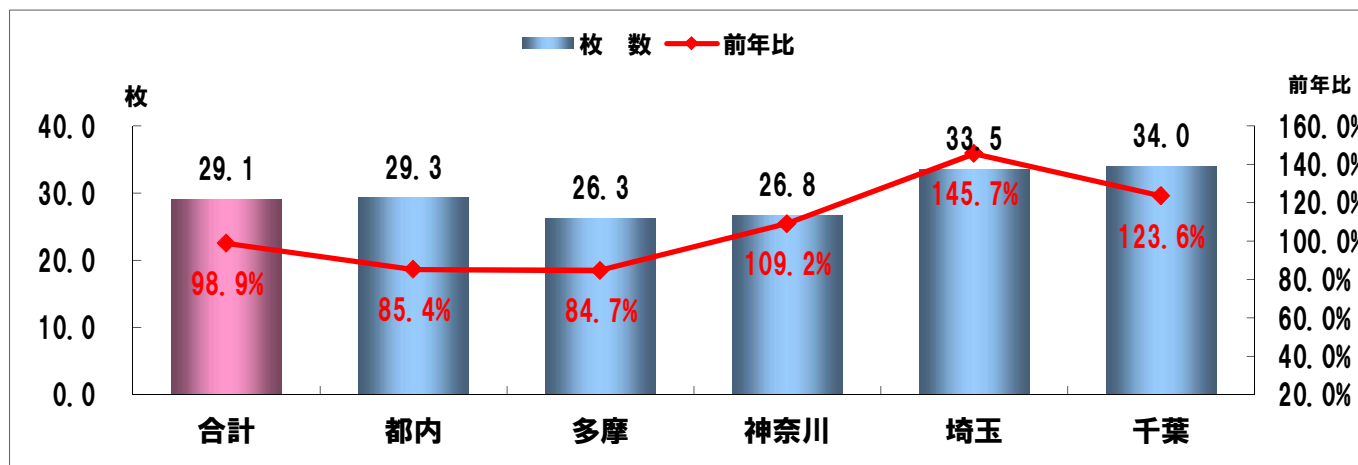

通信販売 新聞折込広告出稿データ【2017年3月】

地区別出稿枚数

	枚数	前年比
合計	29.1	98.9%
都内	29.3	85.4%
多摩	26.3	84.7%
神奈川	26.8	109.2%
埼玉	33.5	145.7%
千葉	34.0	123.6%