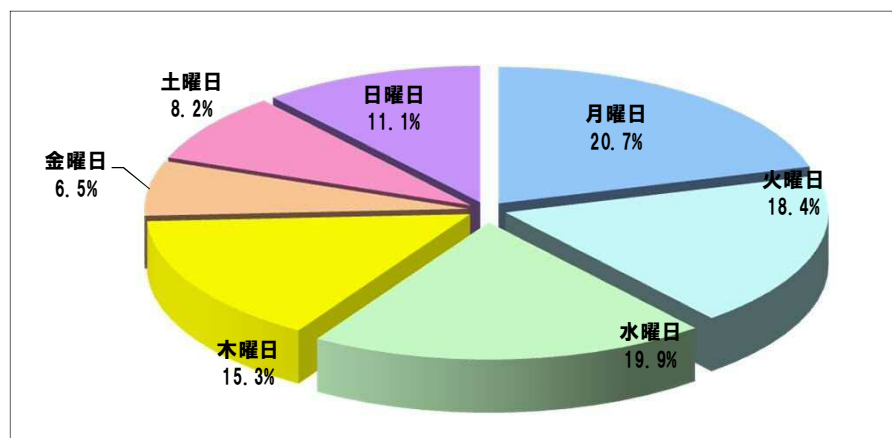

通信販売 新聞折込広告出稿データ【2017年3月】

地区別出稿枚数

	枚数	前年比
合計	29.1	98.9%
都内	29.3	85.4%
多摩	26.3	84.7%
神奈川	26.8	109.2%
埼玉	33.5	145.7%
千葉	34.0	123.6%

曜日別出稿構成比

サイズ別出稿構成比